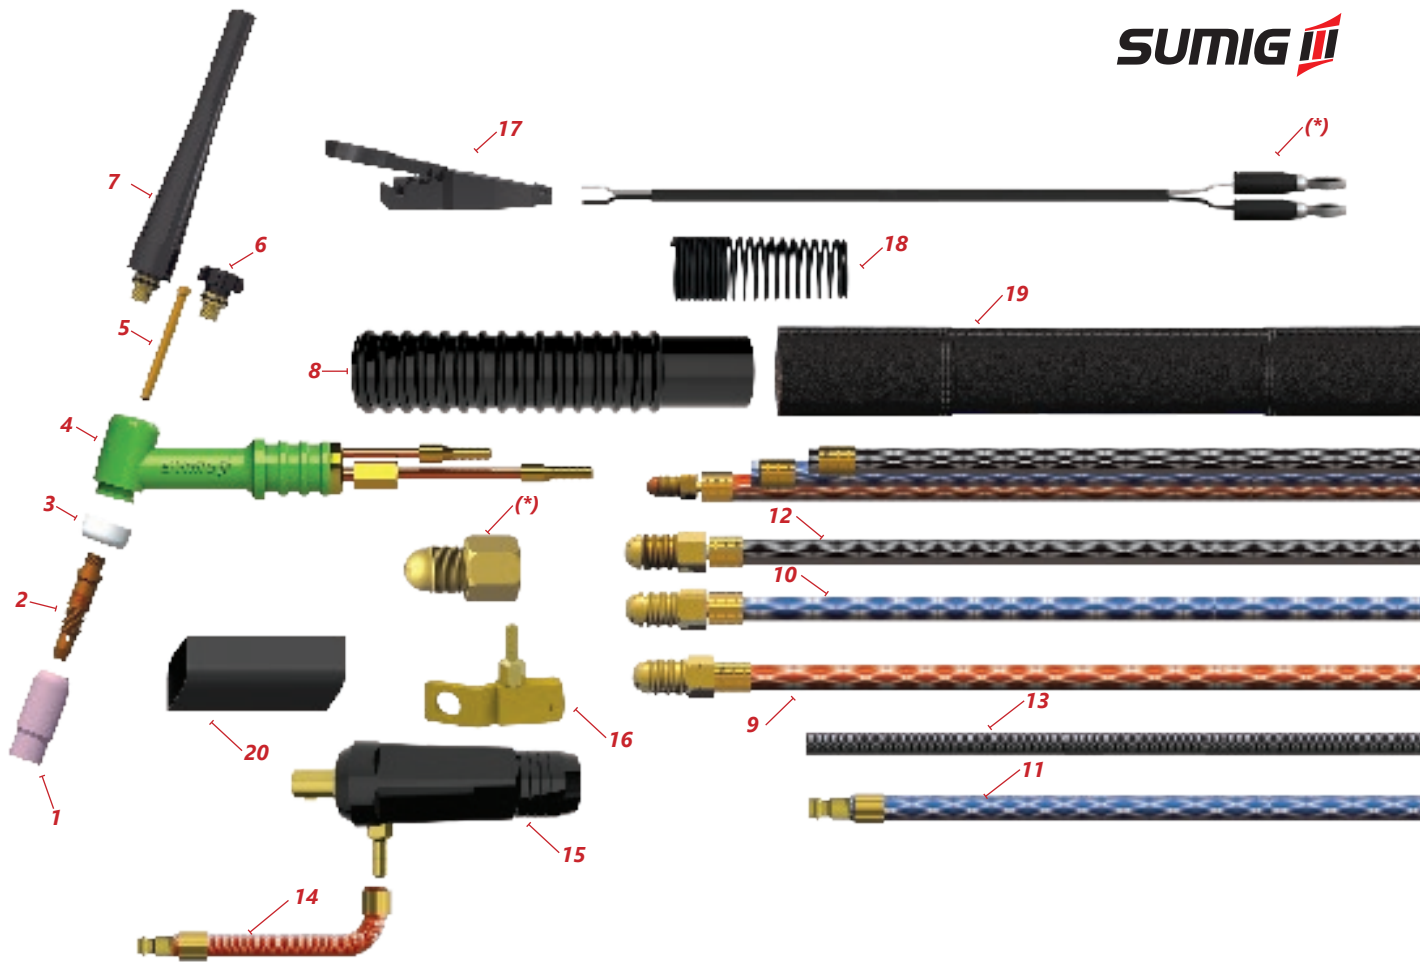

Catálogo Digital
QR Code

Corrente - Current

1,0 - 3,97

Eletrodo (mm)
Electrode (mm)

Weld 18

Código/Code	Descr./Descr.	Corpo/Body	Tipo/Type	Engate/Coupling	Med./Mes.
0610.0015	Tocha de Solda TIG SU18	Silicone Silicon	Acionamento Trigger	Convencional Standard	9,00 mm
0610.0019	Refrigerada SU18 Water Cooled TIG Welding Torch			Engate Rápido Fast Coupling	
0610.0004					

Tocha/Torch TIG Weld 18

Foto/Photo	Pos.	Código/Code	Descrição/Description	Med./Mes.
	01	0600.2119	Bocal de Cerâmica Alumina Nozzle	n° 04 ø6,5mm
		0600.2120		n° 05 ø8mm
		0600.2121		n° 06 ø9,5mm
		0600.2122		n° 07 ø11mm
		0600.2123		n° 08 ø12,5mm
		0600.2124		n° 10 ø16mm
	02	0600.2027	Corpo Fixador Collet Body	1,59mm 1/16"
		0600.2028		2,38mm 3/32"
		0600.2029		3,17mm 1/8"
		0600.2043		3,97mm 5/32"

Foto/Photo	Pos.	Código/Code	Descrição/Description	Med./Mes.
	03	0600.1036	Anel Inferior Bottom Cup Gasket	
		0600.1056	Corpo da Tocha Silicone Silicon Torch Body for Trigger	p/uso de Acionamento w/Trigger
	05	0600.1043	Fixador Collet	1,00mm
		0600.2030		1,59mm 1/16"
		0600.1045		2,00mm 5/64"
		0600.2031		2,38mm 3/32"
		0600.2032		3,17mm 1/8"
0600.2033	3,97mm 5/32"			

(*) Linha de Opcionais/Optional Line

Foto/Photo	Pos.	Código/Code	Descrição/Description	Med./Mes.
	06	0600.2025	Capa Curta Short Cap	
	07	0600.2026	Capa Longa Long Cap	
	08	0600.2035	Punho da Tocha Torch Handle	
	09	0610.0005	Mangueira de Água e Força p/Sistema Convencional e Engate Rápido 12,80mm Water and Power Hose for Standard System and 12,80mm Fast Coupling	12,80mm
	10	0600.1062	Mangueira Azul de Entrada de Água Convencional Blue Standard Water Input Hose	
	11	0600.1162	Mangueira Azul de Entrada de Água Engate Rápido Blue Fast Coupling Water Input Hose	
	12	0600.1063	Mangueira de Gás Convencional Standard Gas Hose	
	13	0600.1163	Mangueira do Gás de Engate Rápido Fast Coupling Gas Hose	